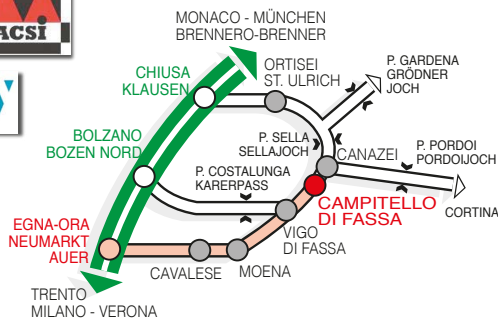

Punto di partenza ideale per gite ed escursioni, il campeggio si trova infatti vicino alla pista ciclabile, alle passeggiate più rinomate e alla Funivia Col Rodella.

Senza dimenticare la comodità di essere a soli 40 m dal centro del paese con i suoi negozi, bar e ristoranti.

Stella Alpina bilocale per 2 persone

Rododendro monolocale fino a 3 persone

Genziana bilocale da 2 a 5 persone

Giglio monolocale fino a 3 persone

Negritella bilocale da 2 a 5 persone

Ciclamino appartamento per 5 persone