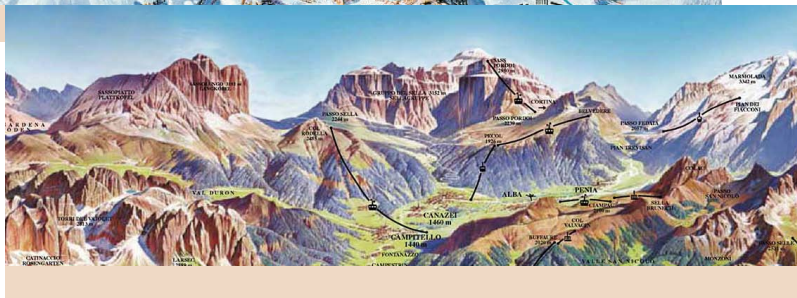

Il **Campeggio Miravalle**, circondato da prati, fiumi e boschi,
in posizione tranquilla e incastonato nella cornice del
Gruppo Sella, del Pordoi e della Marmolada, patrimonio Unesco
è il **posto giusto** per trascorrere le tue vacanze all'aria aperta.

Punto di partenza ideale per gite ed escursioni, il campeggio si trova infatti vicino alla pista ciclabile, alle passeggiate più rinomate e alla Funivia Col Rodella.

Senza dimenticare la comodità di essere a soli 40 m dal centro del paese con i suoi negozi, bar e ristoranti.

Stella Alpina bilocale per 2 persone

Rododendro monolocale fino a 3 persone

Genziana bilocale da 2 a 5 persone

Giglio monolocale fino a 3 persone

Negritella bilocale da 2 a 5 persone

Ciclamino appartamento per 5 persone