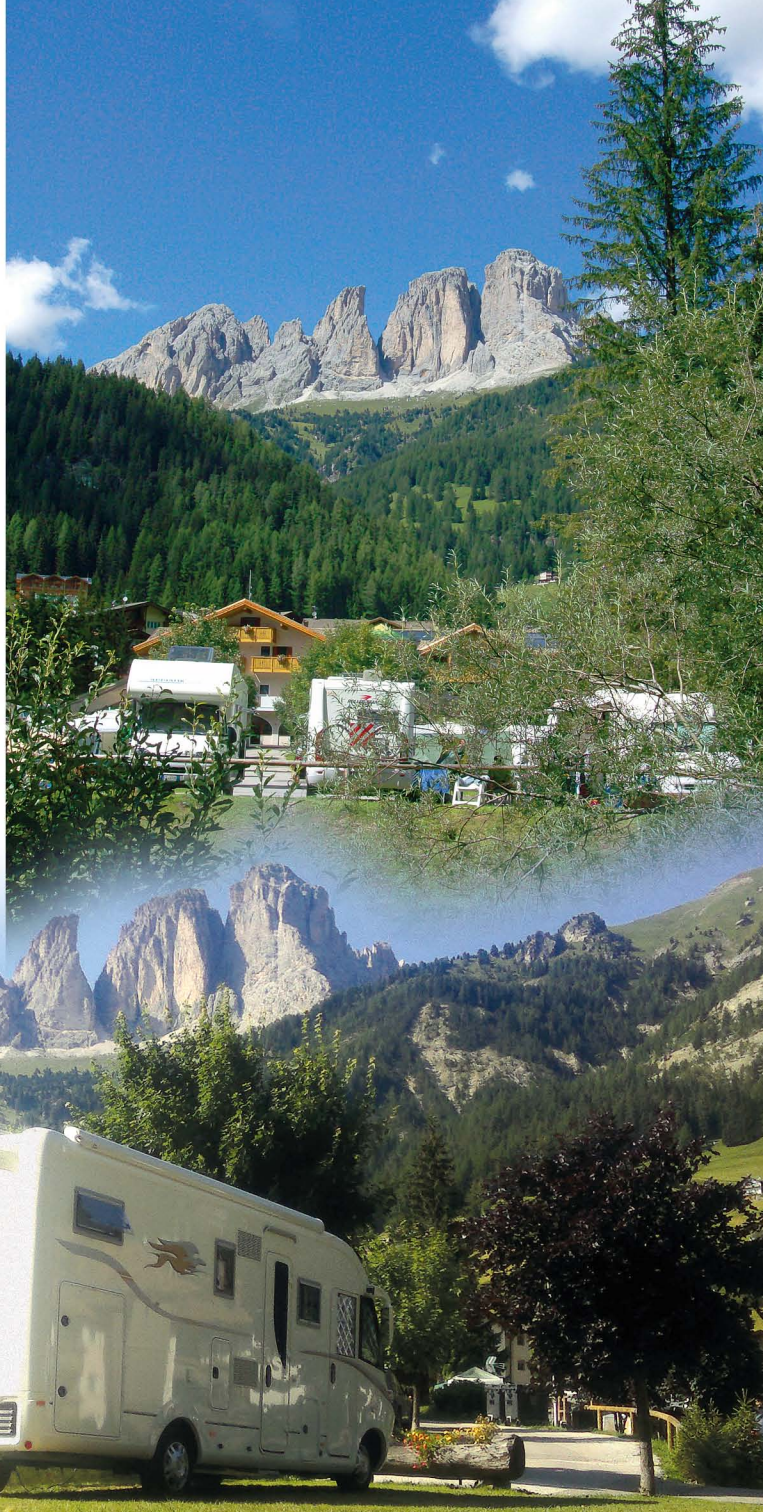

caravan
park

miravalle

*Fam. Capovilla
dal 1982*

TRENTINO

DOLOMITI
DOLOMITES
DOLOMITES

VAL DI
FASSA

CAMPITELLO DI FASSA • DOLOMITI

Cerchi un campeggio immerso nella natura,
ai piedi delle più famose cime dolomitiche e a due
passi dal centro del paese?

Il **Campeggio Miravalle**, circondato da prati, fiumi e boschi,
in posizione tranquilla e incastonato nella cornice del
Gruppo Sella, del Pordoi e della Marmolada, patrimonio Unesco
è il **posto giusto** per trascorrere le tue vacanze all'aria aperta.

Punto di partenza ideale per gite ed escursioni, il campeggio si trova infatti vicino alla pista ciclabile, alle passeggiate più rinomate e alla Funivia Col Rodella.

Senza dimenticare la comodità di essere a soli 40 m dal centro del paese con i suoi negozi, bar e ristoranti.

Le piazzole, tutte inerbate e in posizione panoramica sul Sassolungo, sul Pordoi e sul Catinaccio, sono dotate di attacchi per l'energia elettrica, le **piazzole Comfort**, più ampie, anche di attacco tv-sat, acqua e scarico. Tra i servizi a vostra disposizione, lavatrici ed essiccatoi, deposito sci e scarponi, saletta ritrovo. Cucinino comune, locale essiccatoio, bar e per i più piccoli il parco giochi interno.