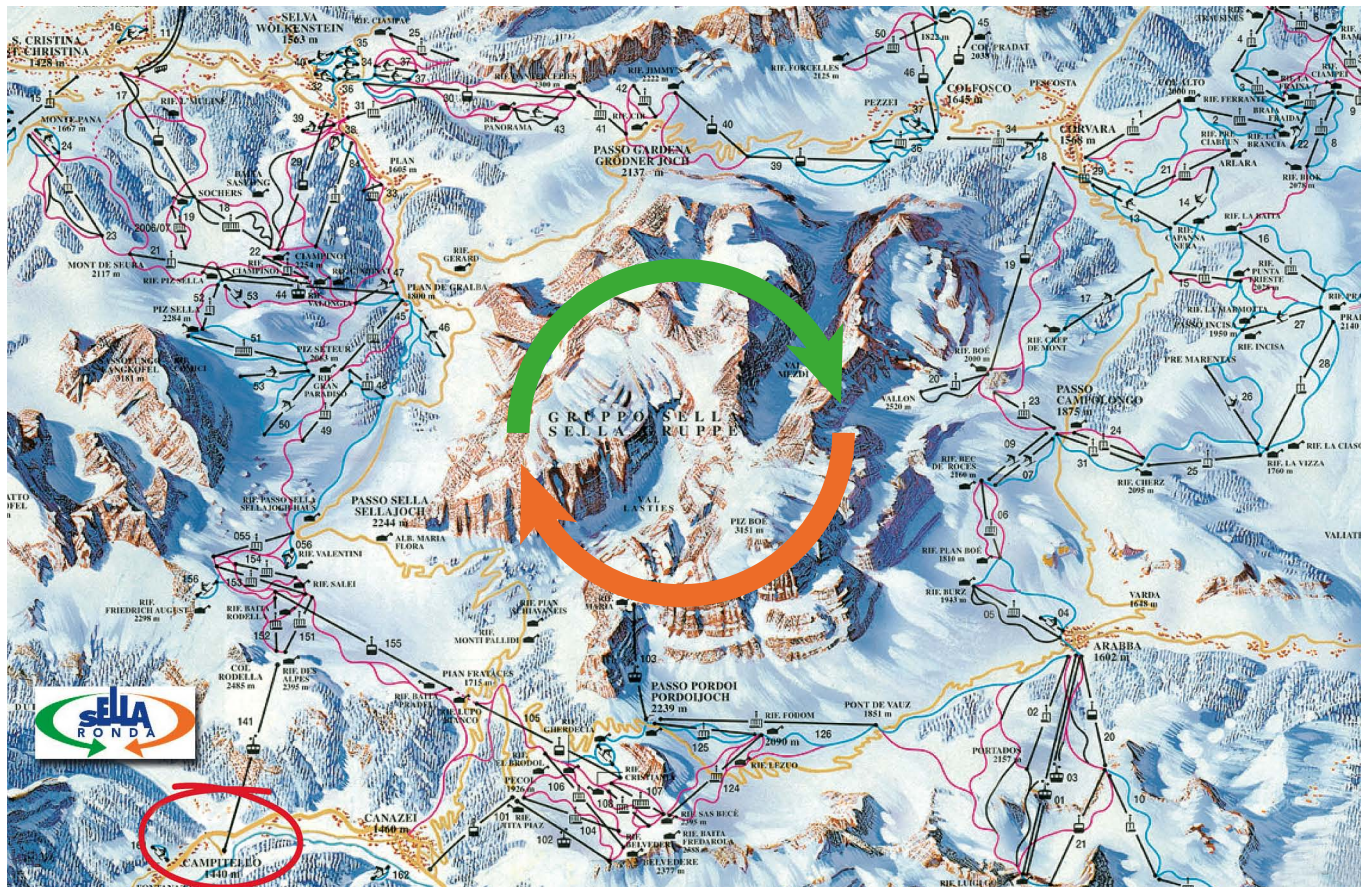

Punto di partenza ideale per gite ed escursioni, il campeggio si trova infatti vicino alla pista ciclabile, alle passeggiate più rinomate e alla Funivia Col Rodella.

Senza dimenticare la comodità di essere a soli 40 m dal centro del paese con i suoi negozi, bar e ristoranti.

Stella Alpina bilocale per 2 persone

Rododendro monolocale fino a 3 persone

Genziana bilocale da 2 a 5 persone

Giglio monolocale fino a 3 persone

Negritella bilocale da 2 a 5 persone

Ciclamino appartamento per 5 persone