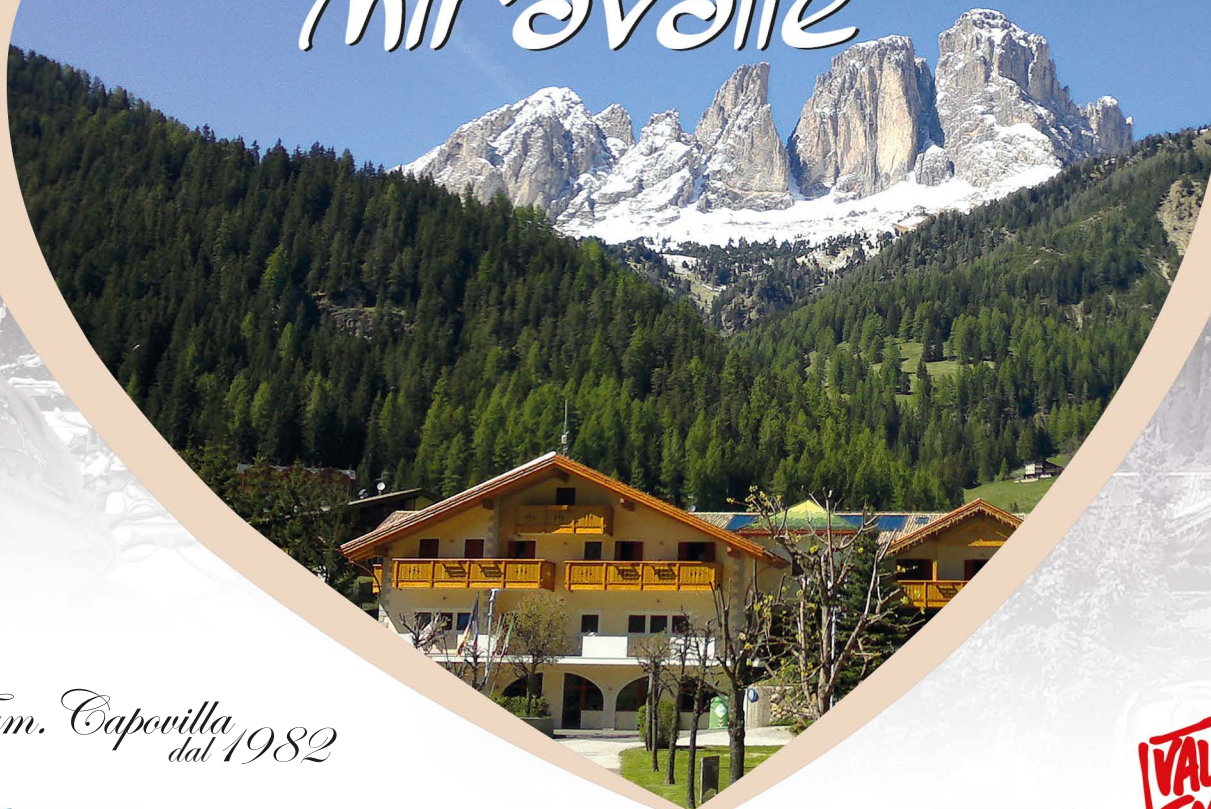

caravan
park

miravalle

*Fam. Capovilla
dal 1982*

TRENTINO

DOLOMITI
DOLOMITES
DOLOMITES

VAL DI
FASSA

CAMPITELLO DI FASSA • DOLOMITI

Cerchi un campeggio immerso nella natura,
ai piedi delle più famose cime dolomitiche e a due
passi dal centro del paese?

Il **Campeggio Miravalle**, circondato da prati, fiumi e boschi,
in posizione tranquilla e incastonato nella cornice del
Gruppo Sella, del Pordoi e della Marmolada, patrimonio Unesco
è il **posto giusto** per trascorrere le tue vacanze all'aria aperta.

Punto di partenza ideale per gite ed escursioni, il campeggio si trova infatti vicino alla pista ciclabile, alle passeggiate più rinomate e alla Funivia Col Rodella.

Senza dimenticare la comodità di essere a soli 40 m dal centro del paese con i suoi negozi, bar e ristoranti.